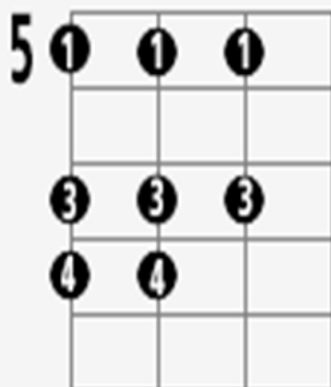

ESCALA MENOR NATURAL

Curso: Contrabaixo (Intermediário)

Aula: 19

Professor: Eduardo Machado

SHAPE DA ESCALA MENOR

Partitura musical e tablatura da escala menor natural no contrabaixo. A partitura musical está em 4/4 e mostra a escala ascendente e descendente. A tablatura mostra as casas das cordas para a mesma escala.

TREINE ESSE SHAPE EM TONS DIFERENTES
USE O CICLO DE QUARTAS PARA ESSE EXERCÍCIO

CICLO DE QUARTAS

(A - D - G - C - F - B \flat - E \flat - A \flat - D \flat - G \flat - B - E)

NÃO ESQUEÇA DE USAR O METRÔNOMO!